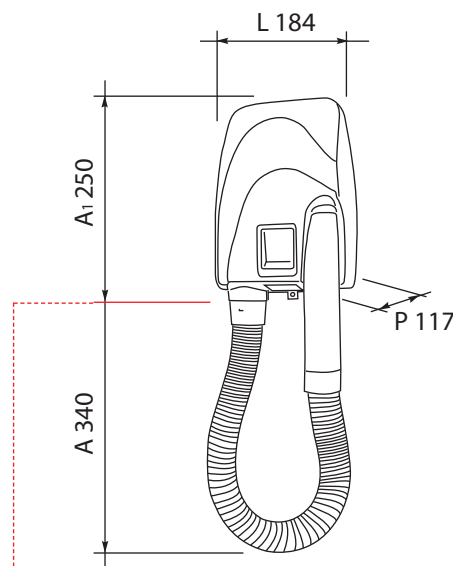

**NEW VERSION  
2019**

**GARANZIA 2 ANNI • WARRANTY 2 YEARS • GARANTIE 2 ANS**

**CARATTERISTICHE TECNICHE / TECHNICAL FEATURES / CARACTÉRISTIQUES TECHNIQUES**

Funzionamento	Allo sganciamento del tubo	Garanzia	2 anni
Functioning	Auto turn-on when hose is released	Warranty	2 years
Activation	Automatique a la poigné	Garantie	2 ans
Grado di protezione elettrica			
Electrical Protection Level	CLASS II		
Isolation électrique			
Tensione			
Supply Voltage	220 V-240 V		
Tension d'alimentation			
Potenza 3 velocità			
Power 3 Speeds	400W, 700W, 900W		
Puissance 3 Vitesse			
Dimensioni A x L x P	250(590 con tubo)x184x117 mm		
Dimensions H x W x D	250(590 with hose)x184x117 mm		
Dimensions H x L x P	250(590 avec tube)x184x117 mm		
Frequenza			
Frequency	50-60 Hz		
Fréquence			
Volume aria			
Air Flow	max. 18,0 L/s		
Débit d'air			
Peso			
Weight	2,300 Kg		
Poids net			
Materiale			
Materials	ABS		
Matériel			
Marchi di qualità			
Quality marks - certifications	CE RoHS		
Certification			

**ALTEZZA DAL SUOLO: 1,55 MT.**

**FLOOR HEIGHT: 1,55 MT.**

**POSITIONNEMENT À 1,55 MT. DU SOL**

 \* Per le limitazioni di garanzia si vedano le condizioni generali di servizio

 \* Limited warranty. Please have a look to the General Warranty Conditions for details and consumables