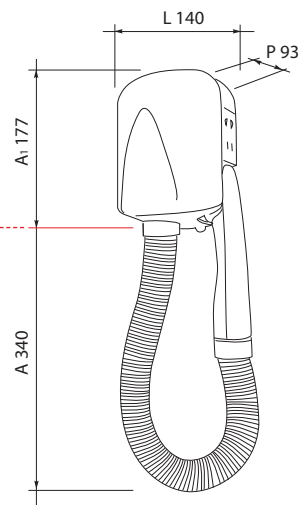

**IL PIÙ PICCOLO PHON CON TUBO ESISTENTE!
THE SMALLEST EXISTING HAIR DRYER WITH HOSE!
LE PLUS PETIT SÈCHE CHEVEUX AVEC TUBE!**

-  - Asciugacapelli a parete in ABS con tubo flessibile e presa rasoio laterale 220 V – 110 V
 - **Motore a corrente alternata professionale**
 - 2 regolazioni di velocità aria / temperatura, max. 700 W
 - Attivazione automatica quando si sgancia il tubo
 - Autospegnimento dopo 5 min. in caso di mancato riaggancio del tubo
 - Termostato di sicurezza
-  - Wall mounted ABS hair dryer with flexible hose and shaver socket 220 V – 110 V
 - **Professional AC motor**
 - 2 heat / speed settings, max. 700 W
 - Auto turn-on when hose is released
 - Auto turn off after 5 min.
 - Overheating protection.
-  - Sèche-cheveux mural en ABS avec tube extensible et prise de rasoir 220V - 110V
 - **Moteur AC professionnel**
 - 2 vitesses, max. 700 W
 - Arrêt automatique (auto-timer): au bout de 5 minutes en cas de non repositionnement du tube
 - Thermostat de sécurité

GARANZIA 2 ANNI* • WARRANTY 2 YEARS* • GARANTIE 2 ANS*

CARATTERISTICHE TECNICHE / TECHNICAL FEATURES / CARACTÉRISTIQUES TECHNIQUES

Funzionamento	Allo sganciamento del tubo	Garanzia	2 anni
Functioning	Auto turn-on when hose is released	Warranty	2 years
Activation	Automatique a la poigné	Garantie	2 ans
Grado di protezione elettrica			
Electrical Protection Level	CLASS II		
Isolation électrique			
Tensione			
Supply Voltage	220 V-240 V		
Tension d'alimentation			
Potenza 2 velocità	400W, 700W		
Puissance 2 Vitesse			
Dimensioni A x L x P	177(517 con tubo)x140x93 mm		
Dimensions H x W x D	177(517 with hose)x140x93 mm		
Dimensions H x L x P	177(517 avec tube)x140x93 mm		
Frequenza			
Frequency	50-60 Hz		
Fréquence			
Volume aria			
Air Flow	max. 30,0 L/s		
Débit d'air			
Peso	0,98 Kg		
Poids net			
Materiale			
Materials	ABS		
Matériel			
Marchi di qualità			
Quality marks - certifications	CE RoHs		
Certification			