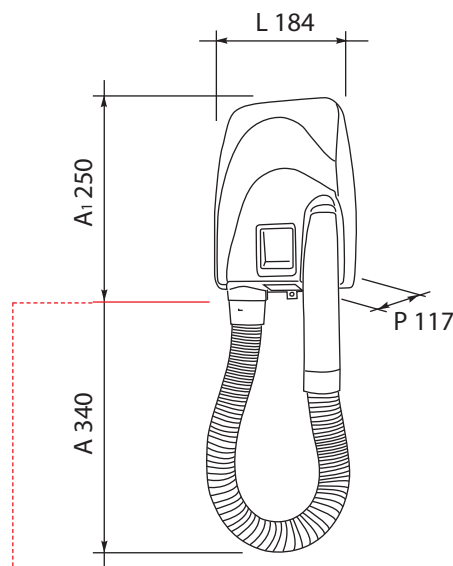

**NO USO COLLETTIVO
NO HEAVY TRAFFIC
NO PASSAGE ÉLEVÉE**

GARANZIA 2 ANNI • WARRANTY 2 YEARS • GARANTIE 2 ANS

CARATTERISTICHE TECNICHE / TECHNICAL FEATURES / CARACTÉRISTIQUES TECHNIQUES

Funzionamento	Allo sganciamento del tubo	Garanzia	2 anni
Functioning	Auto turn-on when hose is released	Warranty	2 years
Activation	Automatique a la poignée	Garantie	2 ans
Grado di protezione elettrica			
Electrical Protection Level	CLASS II		
Isolation électrique			
Tensione			
Supply Voltage	220 V-240 V		
Tension d'alimentation			
Potenza 3 velocità			
Power 3 Speeds	400W, 700W, 1000W		
Puissance 3 Vitesses			
Dimensioni A x L x P	250(590 con tubo)x184x117 mm		
Dimensions H x W x D	250(590 with hose)x184x117 mm		
Dimensions H x L x P	250(590 avec tube)x184x117 mm		
Frequenza			
Frequency	50-60 Hz		
Fréquence			
Volume aria			
Air Flow	max. 18,0 L/s		
Débit d'air			
Peso			
Weight	2,300 Kg		
Poids net			
Materiale			
Materials	ABS		
Matériel			
Marchi di qualità			
Quality marks - certifications	CE RoHS		
Certification			

ALTEZZA DAL SUOLO: 1,55 MT.

FLOOR HEIGHT: 1,55 MT.

POSITIONNEMENT À 1,55 MT. DU SOL

 * Per le limitazioni di garanzia si vedano le condizioni generali di servizio

 * Limited warranty. Please have a look to the General Warranty Conditions for details and consumables